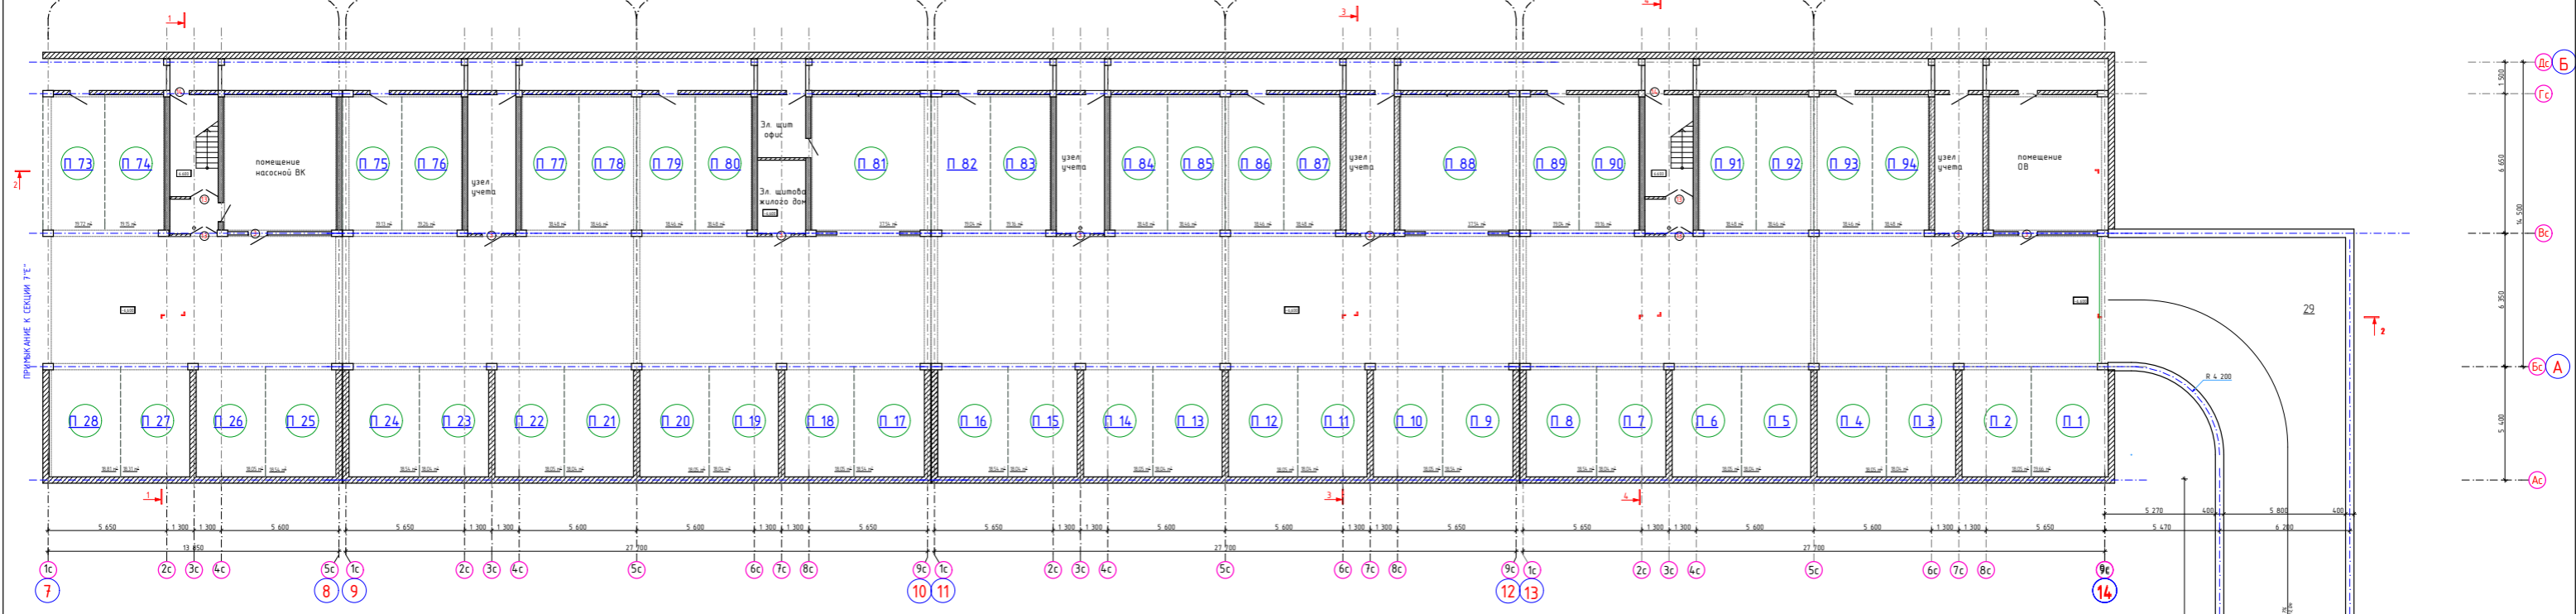

СЕКЦИЯ "Ж" СЕКЦИЯ "И" СЕКЦИЯ "К" СЕКЦИЯ "Л" СЕКЦИЯ "М" СЕКЦИЯ "Н" СЕКЦИЯ "П"

СЕКЦИЯ "А" СЕКЦИЯ "Б" СЕКЦИЯ "В" СЕКЦИЯ "Г" СЕКЦИЯ "Д" СЕКЦИЯ "Е"

06.011-АР1									
Многоквартирный жилой дом по ул.Центральная в									
8-Александровский район Республики Башкортостан									
Имя	Код	Лист	№Возв	Подпись	Дата	Страна	Лист	Листов	
ГАП	Александр Р.Р.						РД		
ТИП	Хозмех Р.З.								
Разработ	Александр А.Р.								
И комп	Солнцев Э.И.								
План поэтажного этажа								АБ "Проект 04"	
на отм. -0,600								к.Уфа	