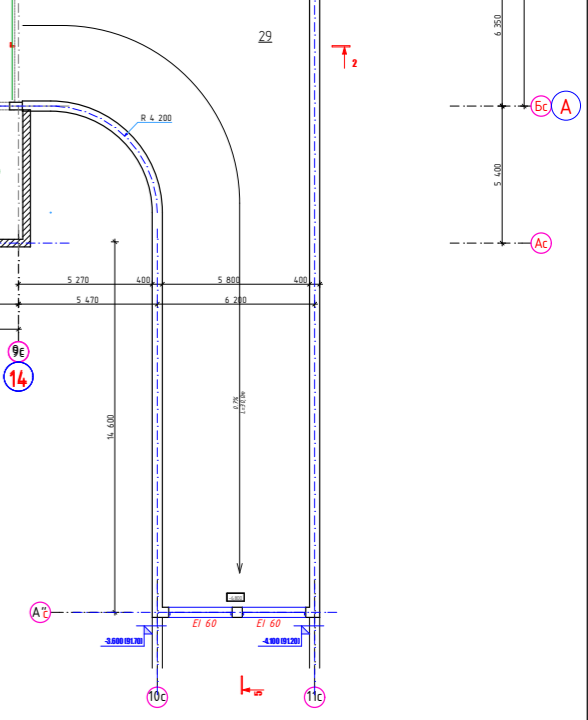

СЕКЦИЯ "Ж" СЕКЦИЯ "И" СЕКЦИЯ "К" СЕКЦИЯ "Л" СЕКЦИЯ "М" СЕКЦИЯ "Н" СЕКЦИЯ "П"

СЕКЦИЯ "А" СЕКЦИЯ "Б" СЕКЦИЯ "В" СЕКЦИЯ "Г" СЕКЦИЯ "Д" СЕКЦИЯ "Е"

06.011-АР1									
Многоквартирный жилой дом по ул.Центральная в									
8-Александровский район Республики Башкортостан									
Имя	Код	Лист	№Возв	Подпись	Дата	Страна	Лист	Листов	
ГАП	Александр Р.Р.						РД		
ТИП	Хозмех Р.З.								
Разработ	Александр А.Р.								
И комп	Солнцев Э.И.								
План поэтажного этажа								АБ "Проект 04"	
на отм. -0,600								к.Уфа	