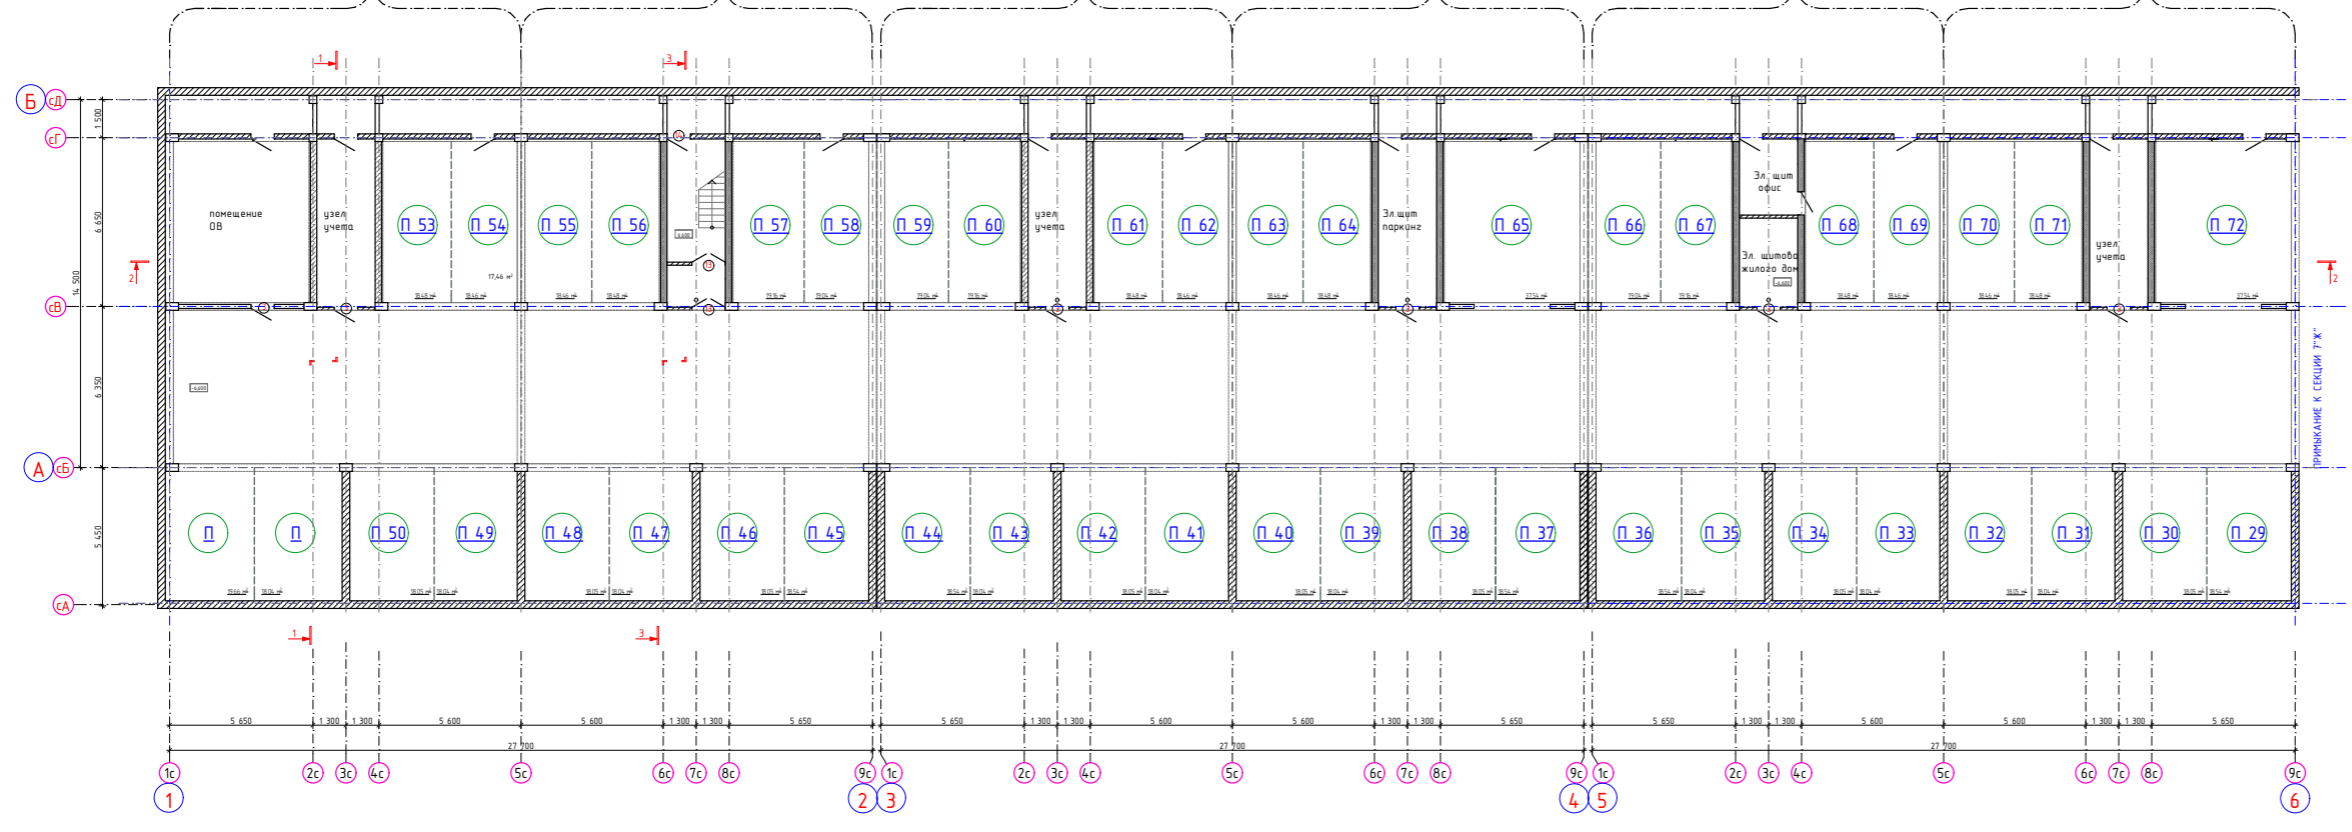

СЕКЦИЯ "Ж" СЕКЦИЯ "И" СЕКЦИЯ "К" СЕКЦИЯ "Л" СЕКЦИЯ "М" СЕКЦИЯ "Н" СЕКЦИЯ "П"

СЕКЦИЯ "А" СЕКЦИЯ "Б" СЕКЦИЯ "В" СЕКЦИЯ "Г" СЕКЦИЯ "Д" СЕКЦИЯ "Е"

06.011-АР1									
Многоквартирный жилой дом по ул.Центральная в									
8-Александровский район Республики Башкортостан									
Имя	Код	Лист	№Возв	Подпись	Дата	Страна	Лист	Листов	
ГАП	Александр Р.Р.						РД		
ТИП	Хозмех Р.З.								
Разработ	Александр А.Р.								
И комп	Солнцев Э.И.								
План поэтажного этажа								АБ "Проект 04"	
на отм. -0,600								к.Уфа	